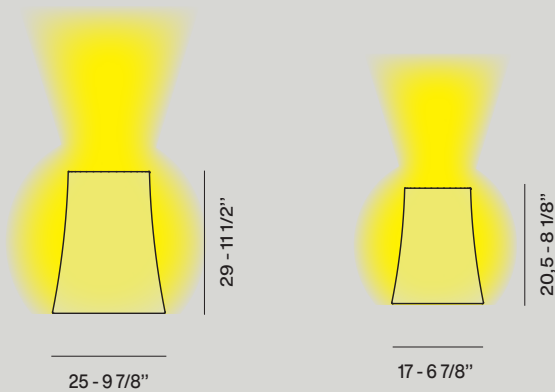

Birdie Zero

Ludovica + Roberto Palomba, 2020

Polycarbonate, acier et aluminium laqué poudre

Birdie Zero grande
220 / 240V: halo, LED retrofit Max 1x57W E27, on/off
120V: halo, LED retrofit Max 1x57W E26, on/off

Birdie Zero piccola
220 / 240V: halo, LED retrofit Max 1x57W E27, on/off
120V: halo, LED retrofit Max 1x57W E26, on/off

Energy class A+, A, C

CE IP 20 ENEC

Couleurs: blanc

Lampe de table à lumière diffuse. Base en alliage de zinc moulé sous pression laquée poudre. Diffuseur interne opalin en polycarbonate moulé à injection, diffuseur externe en polycarbonate translucide moulé à injection. L'interrupteur on/off est placé sur le cordon transparent.