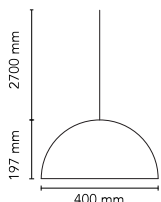

## Skygarden Small

par Marcel Wanders studio , 2021

Suspension à lumière diffuse. Coupole en plâtre blanc avec finition externe en couleur : bronze, laqué noir, laqué blanc ou doré mat. Support de la coupole en alliage d'aluminium. Diffuseur en verre opalin soufflé. Frise en acier inoxydable photodécoupée et emboutie. Rosace en PC de la même couleur que la coupole.

<b>Montage</b>	Lustre
<b>Environnement</b>	Intérieur
<b>Poids</b>	5 Kg
<b>Sources d'éclairage disponibles</b>	1 x RF30263 LED 8W E14 900lm 2700K [e] Dimmable 1 x RF26260 LED 10W E14 900lm 3000K [e] Dimmable 1 x RF26261 LED 10W E14 800lm 2700K [e] Dimmable 1 x RF30264 LED 8W E14 900lm 3000K [e] Dimmable

<b>Urgence</b>	Sans
<b>Tension</b>	220-250V
<b>Puissance</b>	MAX 10W
<b>Batterie</b>	Non
<b>Alimentation fournie</b>	Non

<b>Longueur cordon</b>	2700 mm mm
<b>Matériels</b>	Plâtre, Verre, Acier inoxydable