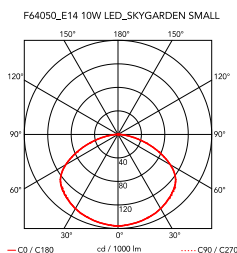

<b>Montage</b>	Lustre
<b>Environnement</b>	Intérieur
<b>Poids</b>	5 Kg
<b>Sources d'éclairage disponibles</b>	1 x RF30263 LED 8W E14 900lm 2700K [e] Dimmable 1 x RF26260 LED 10W E14 900lm 3000K [e] Dimmable 1 x RF26261 LED 10W E14 800lm 2700K [e] Dimmable 1 x RF30264 LED 8W E14 900lm 3000K [e] Dimmable