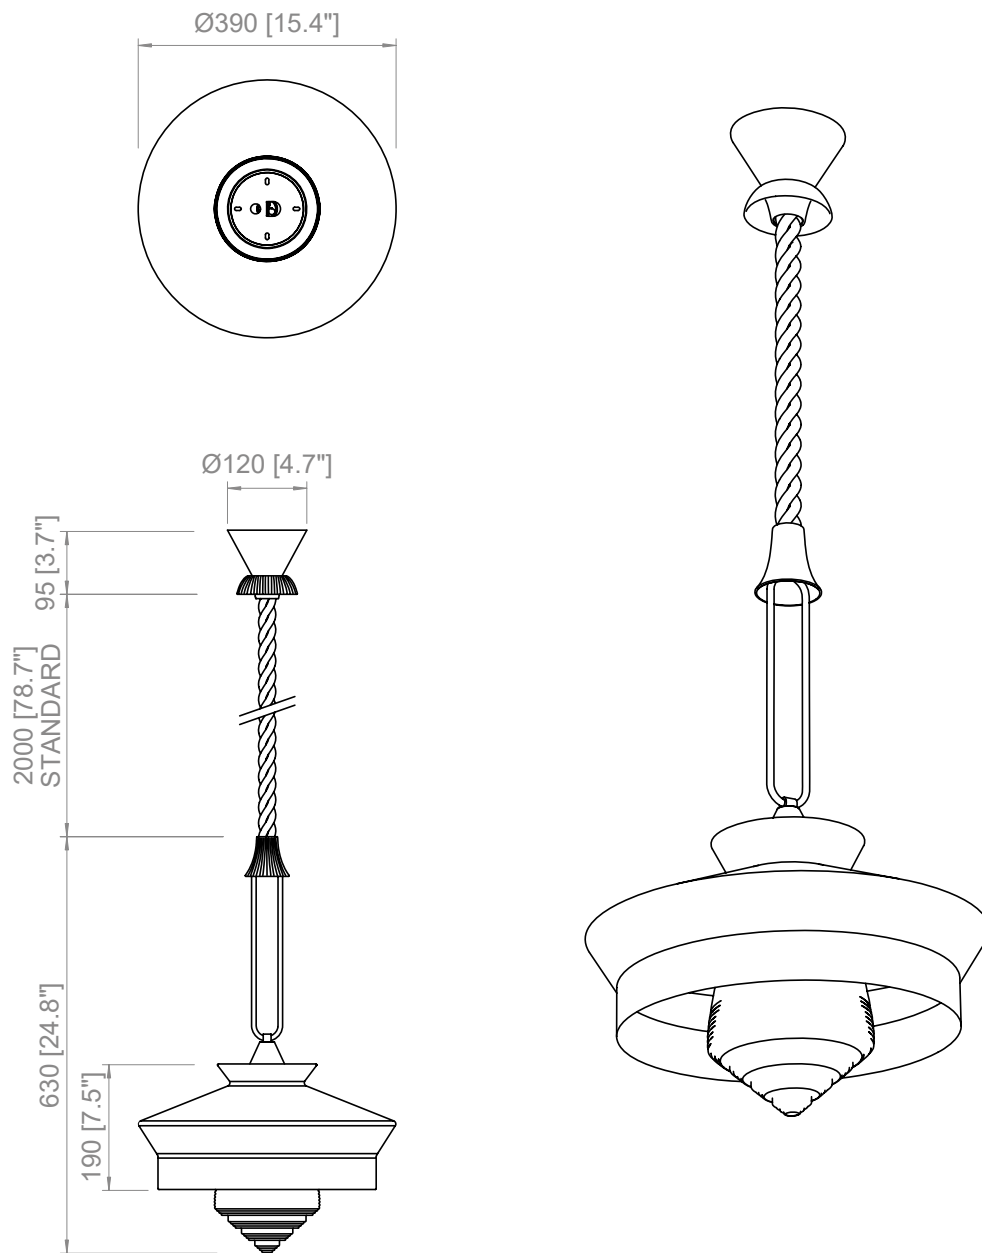

CAVO / CABLE

Seta intrecciata verde muschio
Moss green braided silk

SO

H: 200 cm
H: 78.7"

FONTE LUMINOSA / LIGHT SOURCE

E27 LED

Utilizzabili lampadine LED fino alla massima potenza disponibile sul mercato

You can use LED light bulbs of the highest available wattage

LED light bulb

PRODOTTO / PRODUCT

PESO / WEIGHT
4 kg / 8.8 lbs

BOX 1

L: 55 cm / 21.6"
W: 24 cm / 9.4"
H: 30 cm / 11.8"

PESO / WEIGHT
3,5 kg / 7.7 lbs

BOX 2

L: 44 cm / 17.3"
W: 44 cm / 17.3"
H: 24 cm / 9.4"

PESO / WEIGHT
2,5 kg / 5.5 lbs

PRODOTTO / PRODUCT

PESO / WEIGHT
4 kg / 8.8 lbs

BOX 1

L: 55 cm / 21.6"
W: 24 cm / 9.4"
H: 30 cm / 11.8"

PESO / WEIGHT
3,5 kg / 7.7 lbs

BOX 2

L: 44 cm / 17.3"
W: 44 cm / 17.3"
H: 24 cm / 9.4"