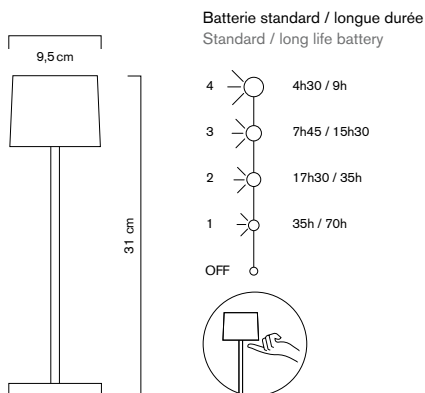

INSITU

LAMPE SANS FIL CORDLESS LAMP

La Insitu trouve naturellement sa place partout où on la pose. S'inscrivant comme une évidence au cœur du décor – coin salon, bar d'hôtel, table de bistrot –, elle révèle ce qui l'entoure jusqu'à se faire oublier.

Sa fonctionnalité et sa ligne disent tout de son minimalisme et de sa stabilité.

The Insitu naturally finds its place, everywhere we place it. Being a self-evident central part of the decor – lounge area, hotel bar, restaurant's table – it blends in with its surroundings while illuminating them. Its functionality and line say everything about its minimalism and stability.

Lampe rechargeable avec interrupteur tactile. Disponible en 4 finitions.
Livrée avec batterie standard (ou longue durée en option)
Rechargeable lamp with tactile switch. 4 finishes available.
Supplied with standard battery (or long-life as an option)