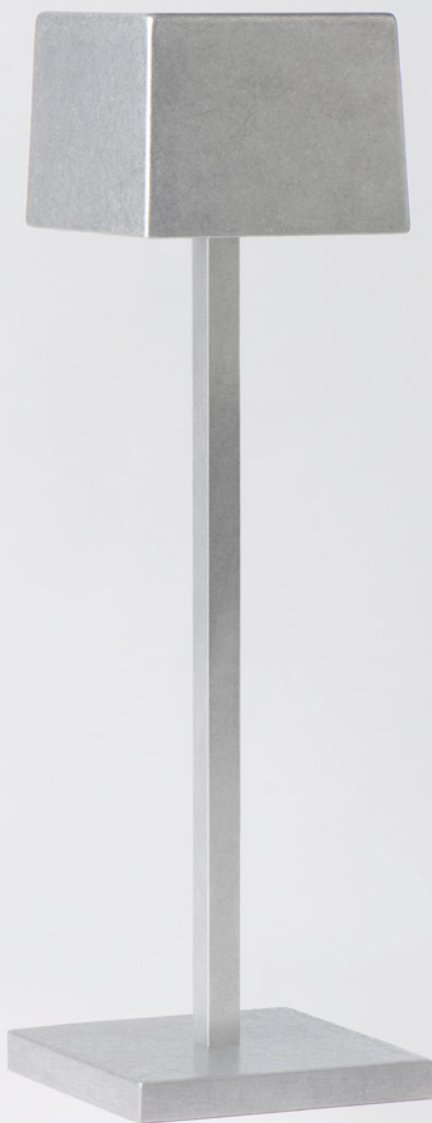

INSITU

by HISLE

INSITU

LAMPE SANS FIL CORDLESS LAMP

La Insitu trouve naturellement sa place partout où on la pose. S'inscrivant comme une évidence au cœur du décor – coin salon, bar d'hôtel, table de bistrot –, elle révèle ce qui l'entoure jusqu'à se faire oublier.

Sa fonctionnalité et sa ligne disent tout de son minimalisme et de sa stabilité.

The Insitu naturally finds its place, everywhere we place it. Being a self-evident central part of the decor – lounge area, hotel bar, restaurant's table – it blends in with its surroundings while illuminating them. Its functionality and line say everything about its minimalism and stability.

INSI-WA21B6
BLANC / WHITE

INSI-WA21K6
MOKA / MOKA

INSI-WA21N6
NOIR / BLACK

INSI-WA2100
ARGENT / SILVER

SPÉCIFICATIONS TECHNIQUES / TECHNICAL SPECIFICATIONS

Matériau : Fonte d'aluminium

Finitions : Aluminium naturel / Peinture : moka, noir, blanc

Autres RAL sur demande

Dimensions : H = 31 cm, base 9,5 x 9,5 cm

Poids : 900g

LED : 1,5W

Photométrie : 2700°K blanc chaud / 170Lm / IRC > 90

Batterie : Standard / Li-ion 2600mAh / 3,7V

(Longue durée / Li-ion 5200mAh / 3,7V)