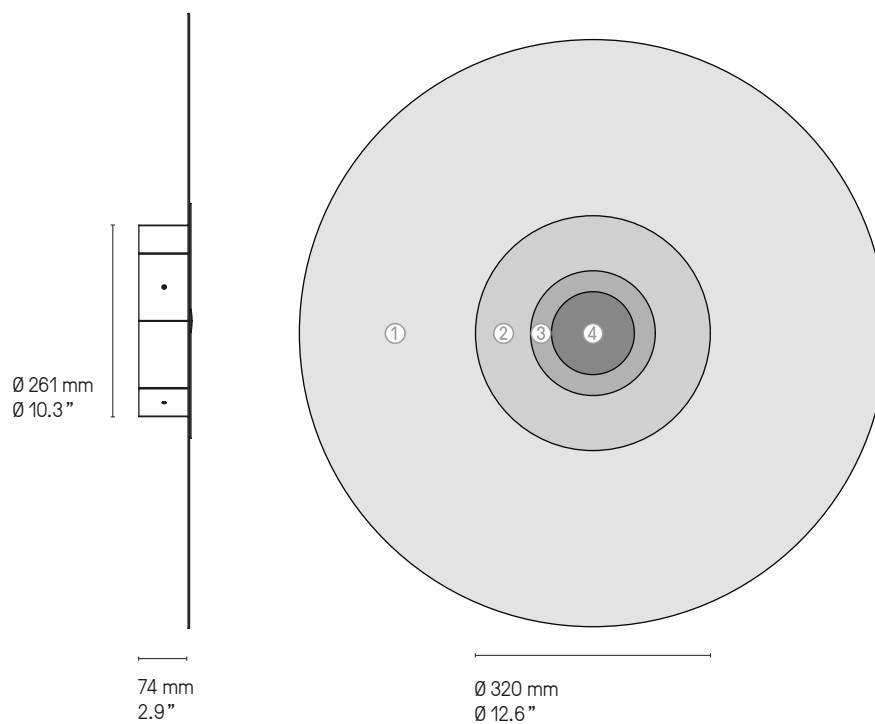

LED intégrée	1710 lm	2700°K	Alim. électronique 24 V intégrée	Variable (phase cut)
Integrated LED	1710 lm	2700°K	Integrated 24 V power supply	Dimmable (phase cut)

Designer

Émilie Cathelineau

Atmos Lace

Ø 793 mm
Ø 31.2"