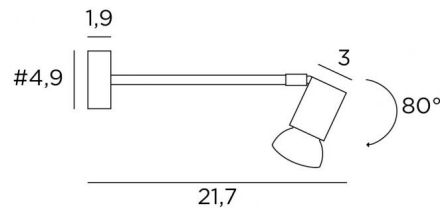

PEGASE

PEGASE en chrome satiné

Petite applique murale avec spot mobile qui peut servir à éclairer un cadre ou à se placer sur les montants d'une bibliothèque

Le petit spot carré est prévu pour une ampoule GU10, qui fonctionne sans transformateur et qui est dimmable au moyen d'un variateur externe

DIMENSIONS HORS-TOUIT

#4,9cm |→21,7cm

Spotlight : #3,2cm L5cm

BASE

#4,9 x 1,9cm

DONNÉES TECHNIQUES

Une douille GU10

Pas de transformateur

Dimmable

Spot mobile verticalement sur 80°

Spot pouvant également être tourné sur son axe

Une patère pour fixer le boîtier au mur ([plan en PDF](#))

FINITIONS DES MÉTAUX DISPONIBLES ET CODES

 01 - Blanc structuré - 1665 001