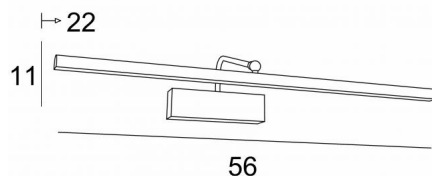

VERSAILLES 55

VERSAILLES 55 en bronze griffé

Eclairage de tableau de 56cm de long

Cet élégant appareil réunit toutes les qualités pour mettre votre tableau en valeur : finesse, discrétion, maniabilité et efficacité

Le réflecteur, orientable sur 180°, est équipé d'un strip LED de lumière chaude, puissante et généreuse, régulière et continue sur toute la longueur de l'appareil

Ce luminaire est le résultat d'une longue série de tests et d'améliorations, il est certainement ce qu'il y a de plus fiable et de meilleur sur le marché

DIMENSIONS HORS-TOUT

H11cm L56cm |→22cm Base : 17 x 5 x 3,5cm

DONNÉES TECHNIQUES

Strip LED intégré

Convertisseur : 24-240V 18W 0,3A

Consommation : 7,7W

Luminosité : 644lm

Température de couleur : 2700°K

Non dimmable

Le réflecteur est orientable sur 180°

Dimensions du réflecteur : Ø2,2cm L56cm

Une patère pour fixer le boîtier au mur ([plan en PDF](#))

FINITIONS DES MÉTAUX DISPONIBLES ET CODES

25 - Laiton satiné - 1895 025