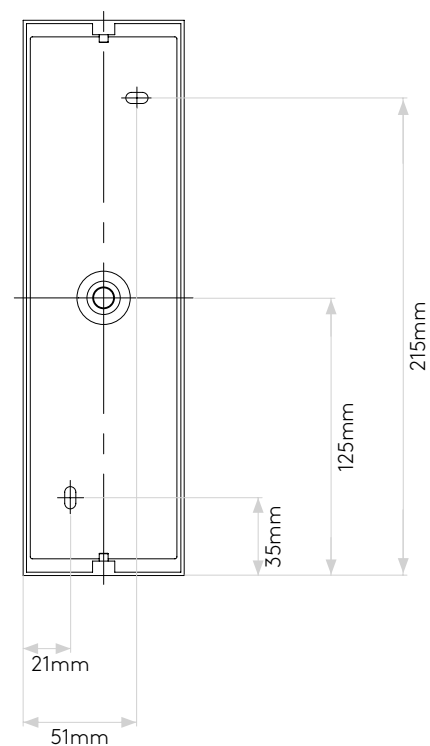

Please note that some dimensions may vary slightly due to manufacturing tolerances, this includes cable entry and fixing holes

Veuillez noter que certaines dimensions peuvent varier légèrement en raison des tolérances de fabrication, y compris l'entrée de câble et les trous de fixation.

Bitte beachten Sie, dass die Maße Fertigungstoleranzen unterliegen und daher in geringem Umfang von der angegebenen Größe abweichen können. Dies gilt auch für Kabeleingänge und Befestigungslöcher.

Si prega notare che possono esserci piccole variazioni in alcune dimensioni dovute alle tolleranze di produzione, queste includono l'ingresso del cavo e i fori di fissaggio.