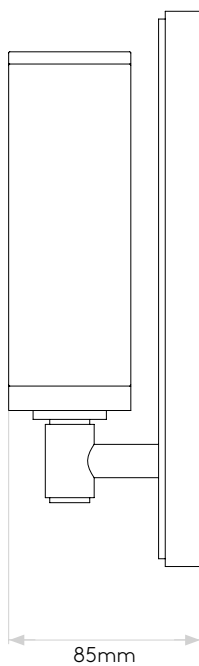

Please note that some dimensions may vary slightly due to manufacturing tolerances, this includes cable entry and fixing holes

Veuillez noter que certaines dimensions peuvent varier légèrement en raison des tolérances de fabrication, y compris l'entrée de câble et les trous de fixation.

Bitte beachten Sie, dass die Maße Fertigungstoleranzen unterliegen und daher in geringem Umfang von der angegebenen Größe abweichen können. Dies gilt auch für Kabeleingänge und Befestigungslöcher.

Si prega notare che possono esserci piccole variazioni in alcune dimensioni dovute alle tolleranze di produzione, queste includono l'ingresso del cavo e i fori di fissaggio.