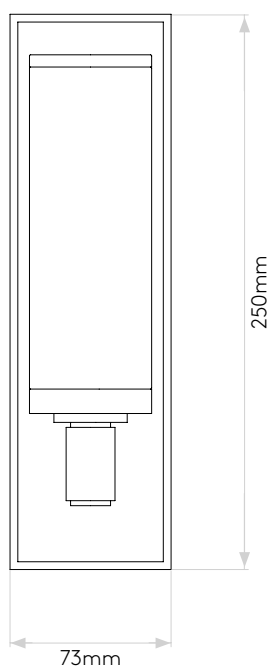

Please note that some dimensions may vary slightly due to manufacturing tolerances, this includes cable entry and fixing holes

Veuillez noter que certaines dimensions peuvent varier légèrement en raison des tolérances de fabrication, y compris l'entrée de câble et les trous de fixation.

Bitte beachten Sie, dass die Maße Fertigungstoleranzen unterliegen und daher in geringem Umfang von der angegebenen Größe abweichen können. Dies gilt auch für Kabeleingänge und Befestigungslöcher.

Si prega notare che possono esserci piccole variazioni in alcune dimensioni dovute alle tolleranze di produzione, queste includono l'ingresso del cavo e i fori di fissaggio.