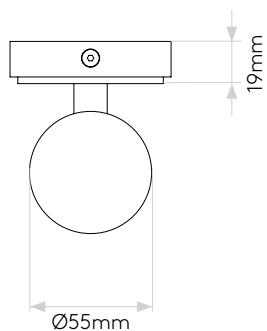

Please note that some dimensions may vary slightly due to manufacturing tolerances, this includes cable entry and fixing holes

Veuillez noter que certaines dimensions peuvent varier légèrement en raison des tolérances de fabrication, y compris l'entrée de câble et les trous de fixation.

Bitte beachten Sie, dass die Maße Fertigungstoleranzen unterliegen und daher in geringem Umfang von der angegebenen Größe abweichen können. Dies gilt auch für Kabeleingänge und Befestigungslöcher.

Si prega notare che possono esserci piccole variazioni in alcune dimensioni dovute alle tolleranze di produzione, queste includono l'ingresso del cavo e i fori di fissaggio.