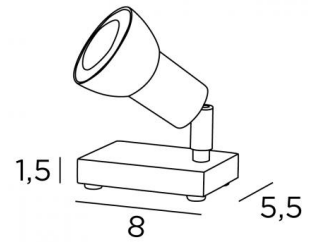

SADIRA PL

SADIRA PL en noir structuré

SADIRA PL est un petit luminaire au design minimaliste, prévu pour intégrer une ampoule complètement dans le spot, pour apporter de la discrétion sur un meuble ou une console

Ce spot deviendra vite incontournable pour créer de belles ambiances dans votre intérieur

DIMENSIONS HORS-TOUT

H7,5→12cm

BASE

Socle en laiton massif : 8 x 5,5 x 1,5cm

DONNÉES TECHNIQUES

Spot de table, monté sur rotule 360°, avec douille GU10 pour ampoule LED variable

Dimension du spot : Ø2,8→5,3cm L7cm

Un variateur est placé sur le cordon électrique et comprend les fonctions suivantes :

- marche et arrêt : impulsion rapide
- variation : pression continue
- inversion de la variation : à chaque relâchement de la pression
- mise en mémoire de la dernière variation