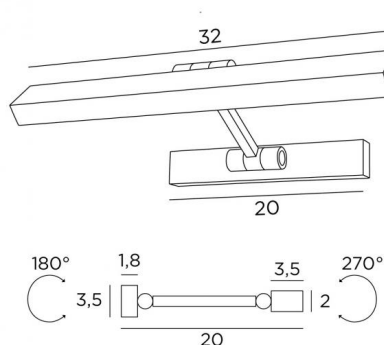

OUBA 35

OUBA 35 en bronze léger

OUBA 35 est un éclairage de tableau ou de bibliothèque avec double rotules et de 32cm de long. Dans le réflecteur, orientable sur 270°, un module LED est intégré. De lumière chaude, puissante et généreuse, il éclaire d'une manière régulière et continue sur toute la longueur de l'appareil. Ce luminaire est fabriqué en laiton massif par des artisans expérimentés et les finitions proposées sont plus que remarquables. Cet appareil vous est proposé dans une taille plus grande, voir [OUBA 65](#)

DIMENSIONS HORS-TOUT

L32cm H3,5cm |→20cm

BASE : 20 x 3,5 x 1,8cm

DONNÉES TECHNIQUES

Module LED intégré dans le réflecteur :
consommation 7,2W luminosité 663lm température de couleur 2700°K
Pas de convertisseur, ce module fonctionne directement sur le 230V
Applique non dimmable
Le réflecteur est orientable sur 270°
Dimensions du réflecteur : L32 x 3,5cm H2cm
Le bras est articulé sur 180°
Une patère pour fixer le boîtier au mur ([plan en PDF](#))