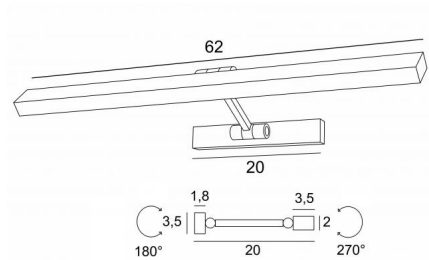

OUBA 65

OUBA 65 en bronze léger

OUBA 65 est un éclairage de tableau ou de bibliothèque avec double rotules et de 62cm de long. Dans le réflecteur, orientable sur 270°, un module LED est intégré.

De lumière chaude, puissante et généreuse, il éclaire d'une manière régulière et continue sur toute la longueur de l'appareil.

Ce luminaire est fabriqué en laiton massif par des artisans expérimentés et les finitions proposées sont plus que remarquables.

Cet appareil vous est proposé dans une taille plus petite, voir [OUBA 35](#)

DIMENSIONS HORS-TOUT

H3,5cm L62cm |→20cm

BASE

20 x 3,5 x 1,8cm

DONNÉES TECHNIQUES

Module LED intégré dans le réflecteur :

consommation 14,4W luminosité 1326lm température de couleur 2700°K

Pas de convertisseur, ce module fonctionne directement sur le 230V

Applique non dimmable

Le réflecteur est orientable sur 270°

Dimensions du réflecteur : L62 x 3,5cm H2cm

Le bras est articulé sur 180°

Une patère pour fixer le boîtier au mur ([plan en PDF](#))

FINITIONS DES MÉTAUX DISPONIBLES ET CODES