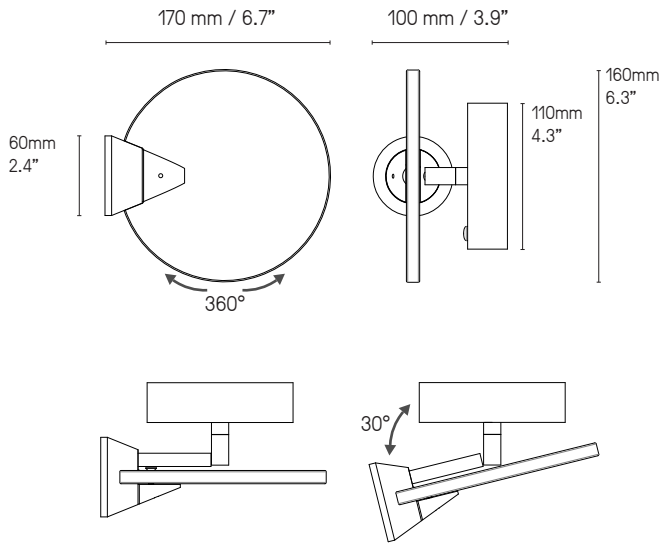

Compass Applique –Wall light