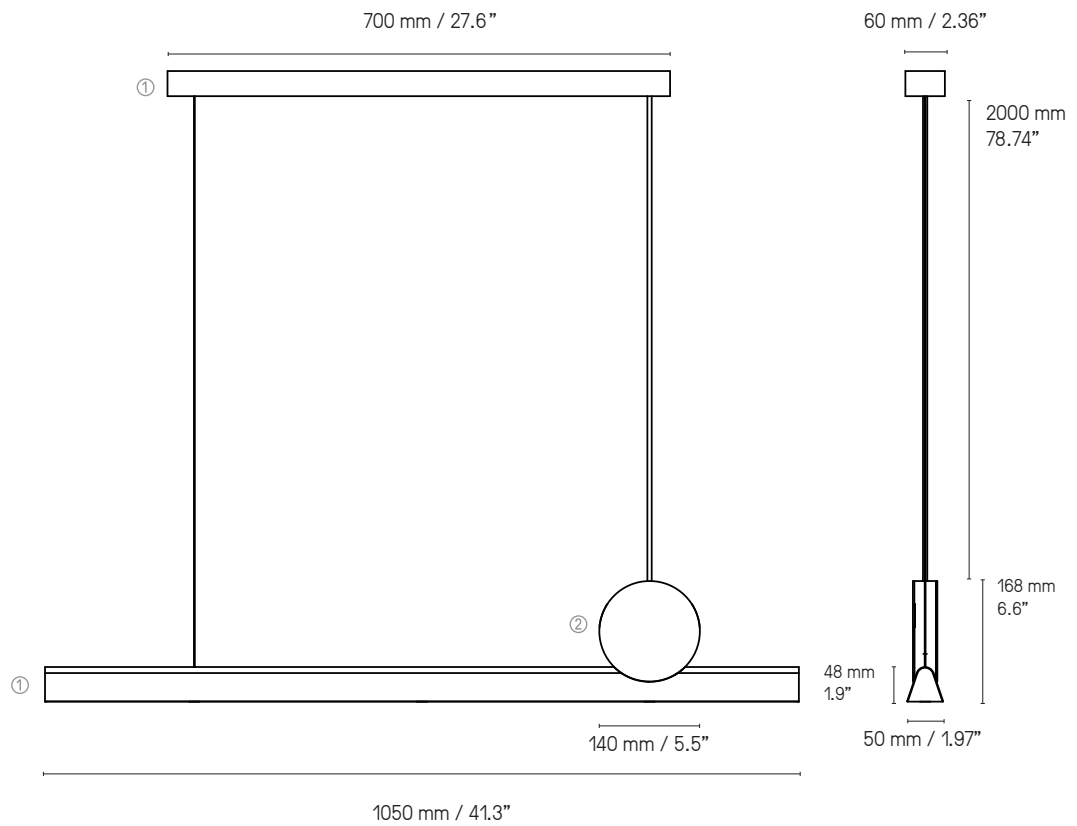

Calée V5 SB/SG

Calée V5 SB/SG

La longueur des câbles est réglable à l'installation.
The height of the cables can be adjusted during installation.

CONSEILS TECHNIQUES

Les caractéristiques techniques mentionnées dans ce document sont données à titre indicatif et sont susceptibles de subir des modifications. Ceci est lié à l'évolution rapide de la technologie LED.