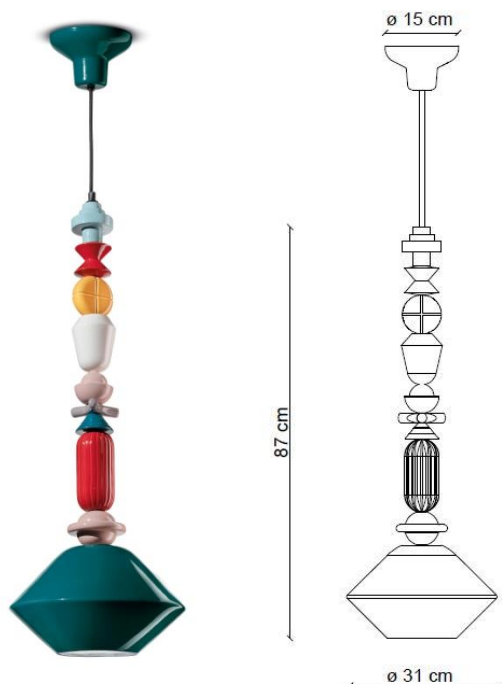

SCHEDA TECNICA | DATA SHEET

MADE IN ITALY

ALTRE DIMENSIONI | OTHER DIMENSIONS

Lungh.cavo | *Cable length* max 65 cm

Sospensione | *Pendant*

CONFORME ALLE NORME | SAFETY STANDARDS

EN 60598-2-1:1989 used in conjunction with EN 60598-1:2015+A1:2018
EN 63000:2018-12

Direttive : 2014/35/UE - 2017/2102/UE - 2012/19/UE - 2009/125/CE

COMPONENTI E MATERIALI | COMPONENTS AND MATERIALS

Materiale principale | *Main material* ceramica | *ceramic*
Cavo | *Cable* cotone rivestito | *cotton coated wire*

ALTRE INFORMAZIONI | OTHER INFORMATION

Classe <i>Class</i>	I
IP <i>IP</i>	20
Potenza lampadina <i>Bulb Power</i>	max 53 W
Attacco <i>Socket</i>	E27
Peso Netto <i>Net weight</i>	4.00 Kg
Orientabilità <i>Adjustability</i>	no
Alimentazione <i>Power supply</i>	220-240 V
Tipologia di spina <i>Type of plug</i>	-
Classe energetica <i>Energy Class</i>	A++ > D
Imballo 1 <i>Packaging 1</i>	110 x 45 x 25 cm
Imballo 2 <i>Packaging 2</i>	-
Peso imballo <i>Weight Packagings</i>	6.50 Kg