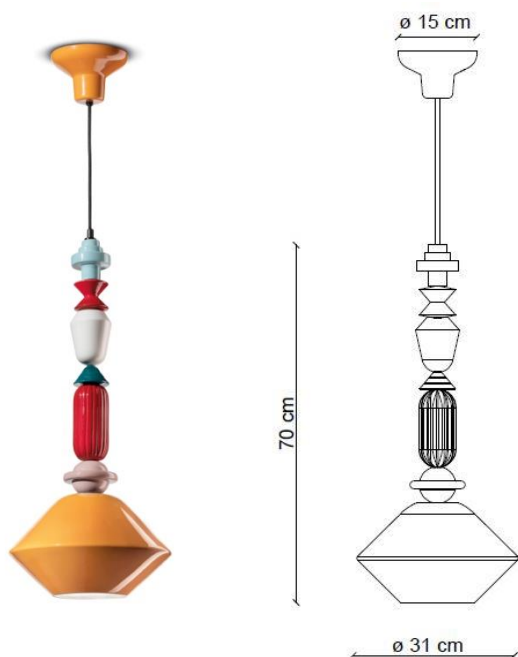

CODE	C2511
COLLECTION	DECO'
DATE	28/09/23
REV.	01

SCHEDA TECNICA | DATA SHEET

MADE IN ITALY

ALTRE DIMENSIONI | OTHER DIMENSIONS

Lungh.cavo | *Cable length* max 75 cm

Sospensione | *Pendant*

CONFORME ALLE NORME | SAFETY STANDARDS

ceramica | *ceramic*

Cavo | *Cable*

cotone rivestito | *cotton coated wire*

ALTRE INFORMAZIONI | OTHER INFORMATION

Classe <i>Class</i>	I
IP <i>IP</i>	20
Potenza lampadina <i>Bulb Power</i>	max 53 W
Attacco <i>Socket</i>	E27
Peso Netto <i>Net weight</i>	3.45 Kg
Orientabilità <i>Adjustability</i>	no
Alimentazione <i>Power supply</i>	220-240 V
Tipologia di spina <i>Type of plug</i>	-
Classe energetica <i>Energy Class</i>	A++ > D
Imballo 1 <i>Packaging 1</i>	35 x 35 x 25 cm
Imballo 2 <i>Packaging 2</i>	45 x 45 x 15 cm
Peso imballo <i>Weight Packagings</i>	5.50 Kg