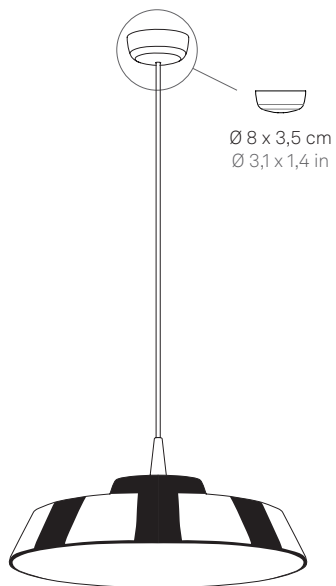

Circus

SOSPENSIONE / SUSPENSION LAMP

LED TRIAC | 230V | 2700K | CRI>90 | 50-60Hz | 8W | 645lm | **IP40**

Ø 23,5 x 307,5 cm
Ø 9,3 x 121,1 in

Corpo in pressofusione di alluminio verniciato
Die-cast painted aluminum body

Schermo diffusore in policarbonato opale
Opal polycarbonate diffuser

Rosone e cavo nero
Black canopy and cable

Paralume in ceramica fatto e decorato a mano
Handmade and hand-painted ceramic lampshade

CE  IP40

Circus

SOSPENSIONE / SUSPENSION LAMP

LED TRIAC | 230V | 2700K | CRI>90 | 50-60Hz | 8W | 645lm | **IP40**

Corpo in pressofusione di alluminio verniciato
Die-cast painted aluminum body

Schermo diffusore in policarbonato opale
Opal polycarbonate diffuser

Rosone e cavo nero
Black canopy and cable

Paralume in ceramica fatto e decorato a mano
Handmade and hand-painted ceramic lampshade

Ø 35 x 310 cm
Ø 13,8 x 122 in

CE  IP40

2700 K

CIR2100

Bianco / White

CIR2101