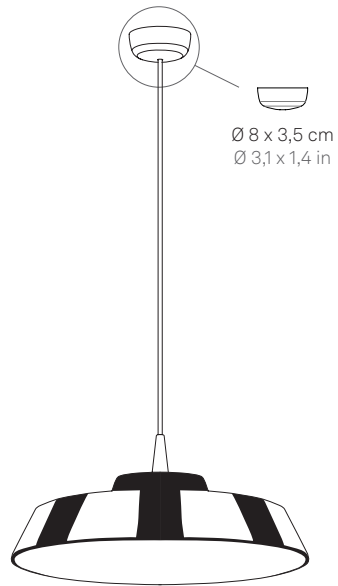

Circus

SOSPENSIONE / SUSPENSION LAMP

LED TRIAC | 230V | 2700K | CRI>90 | 50-60Hz | 8W | 645lm | **IP40**

Ø 23,5 x 307,5 cm
Ø 9,3 x 121,1 in

Corpo in pressofusione di alluminio verniciato
Die-cast painted aluminum body

Rosone e cavo nero
Black canopy and cable

Paralume in ceramica fatto e decorato a mano
Handmade and hand-painted ceramic lampshade

Ø 35 x 310 cm
Ø 13,8 x 122 in

CE  IP40

2700 K

CIR2100

Bianco / White

CIR2101

Circus

SOSPENSIONE / SUSPENSION LAMP

LED TRIAC | 230V | 3000K | CRI>90 | 50-60Hz | 8W | 678lm | **IP40**

Corpo in pressofusione di alluminio verniciato
Die-cast painted aluminum body

Schermo diffusore in policarbonato opale
Opal polycarbonate diffuser

Rosone e cavo nero
Black canopy and cable

Paralume in ceramica fatto e decorato a mano
Handmade and hand-painted ceramic lampshade

Ø 35 x 310 cm
Ø 13,8 x 122 in

CE  IP40

3000 K

CIR3100

Bianco / White

CIR3101