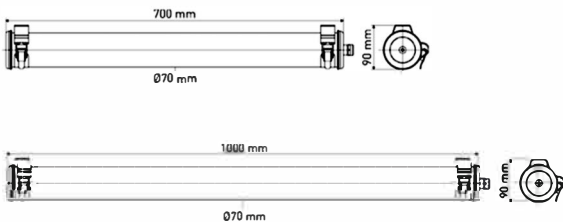

Elgar Copper	Ø	Longueur	Lampe	Flux	Applique	Câble	Gradation*	Code
		Length	Lamp	Light Output	Wall fitting	Cable	Light regulation*	Part. No.
		Länge	Lampe	Lichtstrom	Wandleuchte	Kabel	Lichtänderung*	Art.-Nr.
	70 mm	700 mm	13 W 2700 K	800 lm	•	1 m	•	ELGAR C1201L
							•	ELGAR C1221L
		1000 mm	19 W 2700 K	1 200 lm	•	1 m	•	ELGAR C2201L
							•	ELGAR C2221L

Equipées de leur câble et de leur sortie murale

Source : Module LED intégré

Flasques & Colliers : Inox

Corps : Coextrudé PMMA/PO

Réflecteurs : Aluminium anodisé

Joint : EPDM

*Gradation par interrupteur traditionnel ou smartphone

Design : Sammode

IP68