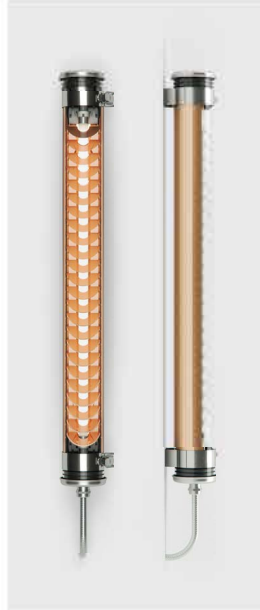

Elgar Copper

Cette applique murale intemporelle se décline en cinq teintes : cuivre, or, argent, laiton et pétrole. Sa grille inclinée vers le bas voile la source lumineuse tout en réfléchissant la lumière de manière très poétique. Très jolie également en répétition le long d'un mur, elle mettra en scène votre couloir ou votre allée. Disponible en version gradable, elle animera les bords de votre piscine de ses multiples reflets. Ce luminaire est livré prêt pour l'installation et est équipé de son câble, de sa source et d'une sortie murale. Tous nos luminaires sont fabriqués, assemblés et emballés dans notre usine à Châtillon-sur-Saône dans les Vosges.

Elgar Copper	Ø	Longueur	Lampe	Flux	Applique	Câble	Gradation*	Code
		Length	Lamp	Light Output	Wall fitting	Cable	Light regulation*	Part. No.
		Länge	Lampe	Lichtstrom	Wandleuchte	Kabel	Lichtänderung*	Art.-Nr.
	70 mm	700 mm	13 W 2700 K	800 lm	•	1 m	•	ELGAR C1201L
							•	ELGAR C1221L
		1000 mm	19 W 2700 K	1 200 lm	•	1 m	•	ELGAR C2201L
							•	ELGAR C2221L

Equipées de leur câble et de leur sortie murale

Source : Module LED intégré

Flasques & Colliers : Inox

Corps : Coextrudé PMMA/PO

Réflecteurs : Aluminium anodisé

Joint : EPDM

*Gradation par interrupteur traditionnel ou smartphone

Design : Sammode

IP68