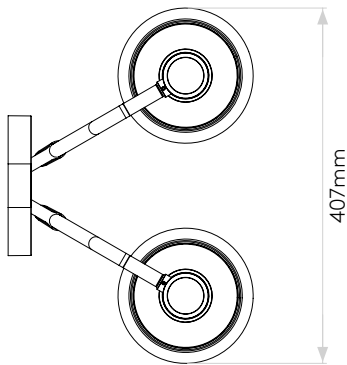

General

Location:	Interior
Class:	CE (Class I)
Ip Rating:	IP20
Bathroom Zone:	-
Driver Required:	No
Installation Orientation:	Wall Mount
Main Material:	Metal - Zinc
Dimensions (mm):	H: 233 W: 313 D: 234
Cut Out Hole :	-
Recess Depth (mm):	-
Fire Rating:	-
Cable Length (mm):	-
Gross Weight (kg):	2.4

Lamp

Light Source:	LED E27/ES
Wattage:	2 x 12W Max
Lamp Included:	No
Maximum Lamp Length (mm):	118
Luminous Flux (lm):	Lamp Dependent
Colour Temp (K):	Lamp Dependent
CRI (Ra):	Lamp Dependent
Macadam Ellipse:	Lamp Dependent
Tilt Adjustable Angle (°):	-
Rotation Adjustable Angle (°):	-
Lifetime (hrs):	Lamp Dependent
Beam Angle (°):	Lamp Dependent

Without Shade

With Tapered Drum 155 Shade

Please note that some dimensions may vary slightly due to manufacturing tolerances, this includes cable entry and fixing holes

Veuillez noter que certaines dimensions peuvent varier légèrement en raison des tolérances de fabrication, y compris l'entrée de câble et les trous de fixation.

Bitte beachten Sie, dass die Maße Fertigungstoleranzen unterliegen und daher in geringem Umfang von der angegebenen Größe abweichen können. Dies gilt auch für Kabeleingänge und Befestigungslöcher.

Si prega notare che possono esserci piccole variazioni in alcune dimensioni dovute alle tolleranze di produzione, queste includono l'ingresso del cavo e i fori di fissaggio.