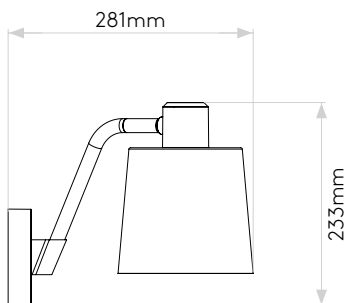

General

Location:	Interior
Class:	CE (Class I)
Ip Rating:	IP20
Bathroom Zone:	-
Driver Required:	No
Installation Orientation:	Wall Mount
Main Material:	Metal - Zinc
Dimensions (mm):	H: 233 W: 313 D: 234
Cut Out Hole :	-
Recess Depth (mm):	-
Fire Rating:	-
Cable Length (mm):	-
Gross Weight (kg):	2.4

Lamp

Light Source:	LED E27/ES
Wattage:	2 x 12W Max
Lamp Included:	No
Maximum Lamp Length (mm):	118
Luminous Flux (lm):	Lamp Dependent
Colour Temp (K):	Lamp Dependent
CRI (Ra):	Lamp Dependent
Macadam Ellipse:	Lamp Dependent
Tilt Adjustable Angle (°):	-
Rotation Adjustable Angle (°):	-
Lifetime (hrs):	Lamp Dependent
Beam Angle (°):	Lamp Dependent

Without Shade

With Tapered Drum 155 Shade

Please note that some dimensions may vary slightly due to manufacturing tolerances, this includes cable entry and fixing holes

Veuillez noter que certaines dimensions peuvent varier légèrement en raison des tolérances de fabrication, y compris l'entrée de câble et les trous de fixation.

Bitte beachten Sie, dass die Maße Fertigungstoleranzen unterliegen und daher in geringem Umfang von der angegebenen Größe abweichen können. Dies gilt auch für Kabeleingänge und Befestigungslöcher.

Si prega notare che possono esserci piccole variazioni in alcune dimensioni dovute alle tolleranze di produzione, queste includono l'ingresso del cavo e i fori di fissaggio.