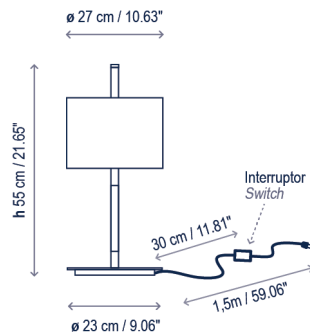

Danona T

Diseño / Design:
Joana Bover / 2002

Tipología: Mesa
Typology: Table lamp

Ambiente: Interior
Environment: Indoor

Descripción técnica / Technical description:

Peso Neto: 2,13 kg
Net Weight: 2,13 kg

1 Caja/Box | 32 x 32 x 65 cm | 0,0666 m³
Peso bruto / Gross Weight: 5,06 kg