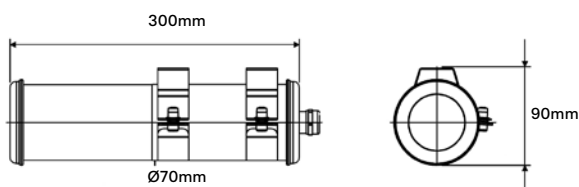

# BENDZ

Fiche technique détaillée

Dessin d'usage :

Photométrie :

Flux : 280lm

## Caractéristiques

CLI - 220V - 1 x E27 satinée LED 4W dimmable 2700K  
Diamètre : 70mm  
Longueur : 300mm  
Poids : 0,8 kg  
Installation : Applique

Indice de protection : IP68  
Équipé de son câble et de sa sortie murale  
Câble : 0,5m  
Design : Sammode