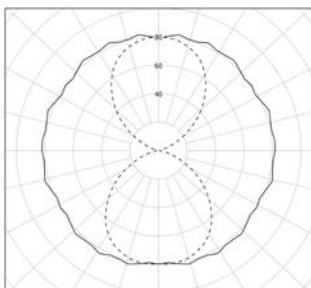

# BENDZ

Fiche technique détaillée

Dessin d'usage :

Photométrie :

Flux : 280lm

## Caractéristiques

CLI - 220V - 1 x E27 satinée LED 4W dimmable 2700K  
Diamètre : 70mm  
Longueur : 300mm  
Poids : 0,8 kg  
Installation : Applique

Indice de protection : IP68  
Équipé de son câble et de sa sortie murale  
Câble : 0,5m  
Design : Sammode